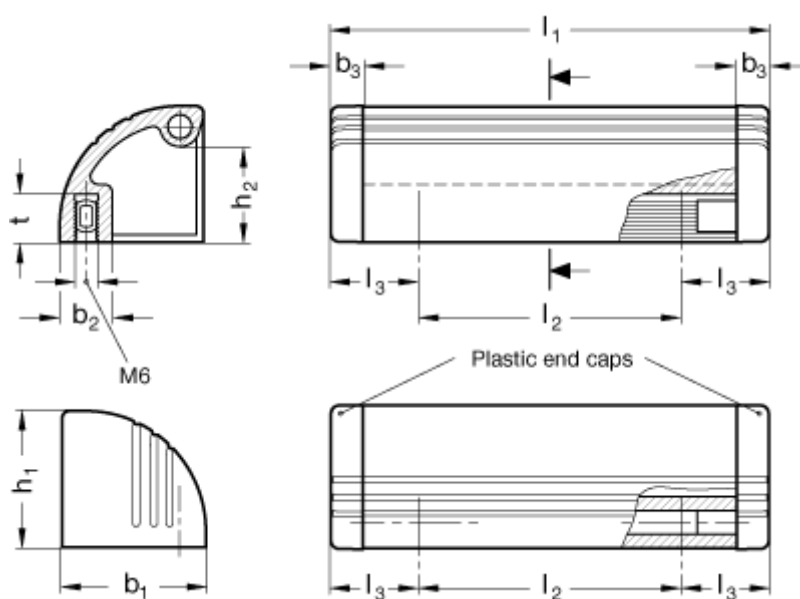

Varenummer: 201032130
Beskrivelse: E+G Lukket håndtag i aluminium
GN 430-130-SW

Mål

| | |
|-------------|----------|
| $b_1 = 36$ | $t = 12$ |
| $b_2 = 13$ | |
| $b_3 = 8$ | |
| $h_1 = 34$ | |
| $h_2 = 24$ | |
| $l_1 = 130$ | |
| $l_2 = 86$ | |
| $l_3 = 22$ | |